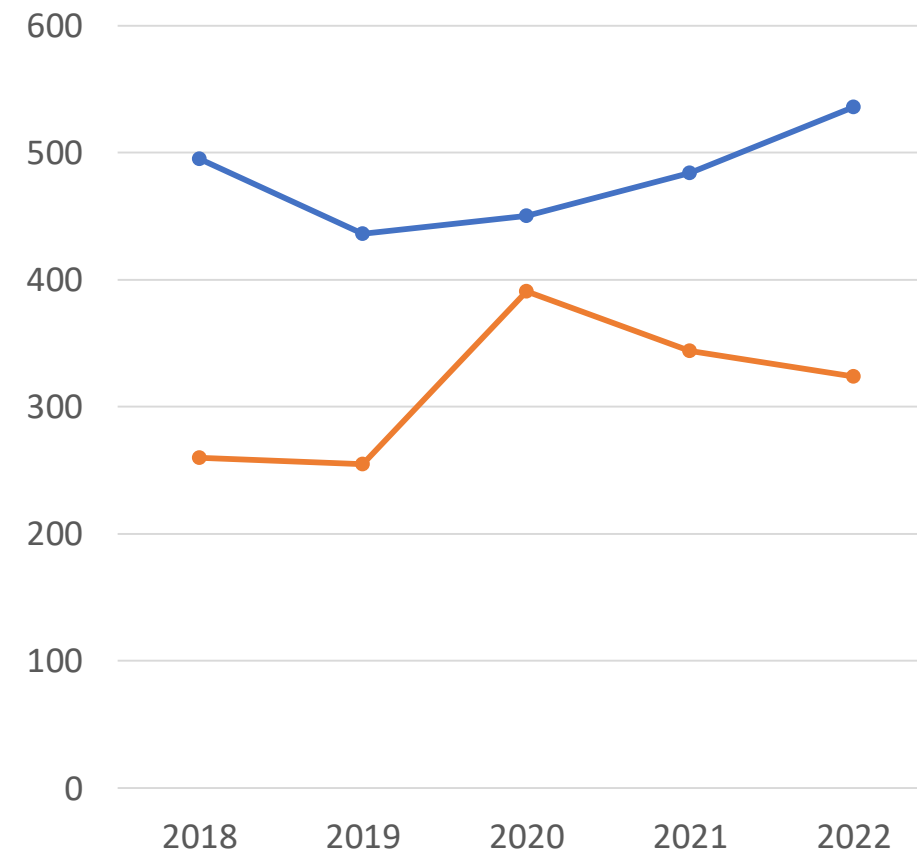

LEGENDA	
A	Iscritti all'ordine dopo laurea magistrale
B	Iscritti all'ordine dopo laurea triennale

—●— Totale laureati magistrale regionale
—●— Iscritti all'ordine

LAZIO - ABRUZZO

Media laureati magistrale (2018-2022)

417

Media iscritti all'ordine (2018-2022)

453

	2018		2019		2020		2021		2022	
	A	B	A	B	A	B	A	B	A	B
Isritti all'ordine	365	1	279	2	556	9	607	6	458	14
Totale laureati triennale	508		468		494		490		428	
Totale laureati magistrale	393		441		421		431		398	

LEGENDA

A

Isritti all'ordine dopo laurea magistrale

B

Isritti all'ordine dopo laurea triennale

● Totale laureati magistrale regionale

● Isritti all'ordine

LOMBARDIA

Media laureati magistrale (2018-2022)

480

Media iscritti all'ordine (2018-2022)

315

	2018		2019		2020		2021		2022	
	A	B	A	B	A	B	A	B	A	B
Iscritti all'ordine	260	3	255	4	391	1	344	5	324	4
Totale laureati triennale	427		409		425		482		412	
Totale laureati magistrale	495		436		450		484		536	