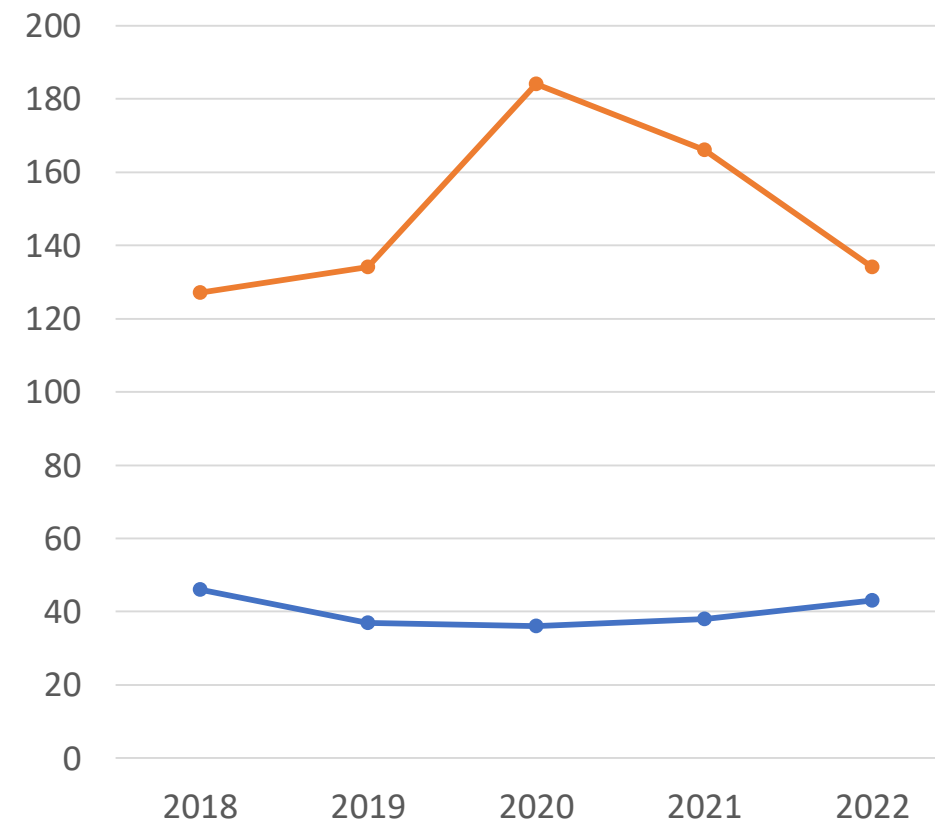

LAUREATI IN BIOLOGIA
TRIENNALE E MAGISTRALE E
ISCRIZIONI ALL'ORDINE
NAZIONALE ANNI 2018-2022

CALABRIA

Media laureati magistrale (2018-2022)

40

Media iscritti all'ordine (2018-2022)

149

	2018		2019		2020		2021		2022	
	A	B	A	B	A	B	A	B	A	B
Iscritti all'ordine	127	1	134	2	184	2	166	7	134	3
Totale laureati triennale	61		91		82		80		63	
Totale laureati magistrale	46		37		36		38		43	

LEGENDA

A

Iscritti all'ordine dopo laurea magistrale

B

Iscritti all'ordine dopo laurea triennale

CAMPANIA - MOLISE

Media laureati magistrale (2018-2022)

537