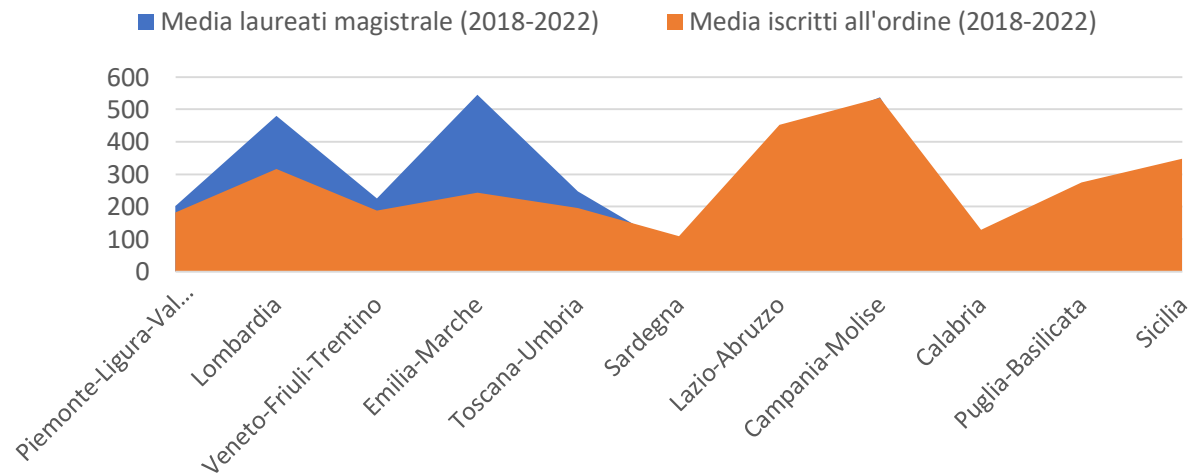

LEGENDA

A

Isritti all'ordine dopo laurea magistrale

B

Isritti all'ordine dopo laurea triennale

● Totale laureati magistrale regionale

● Isritti all'ordine

VENETO – FRIULI – TRENTINO

Media laureati magistrale (2018-2022)	225
Media iscritti all'ordine (2018-2022)	187

	2018		2019		2020		2021		2022	
	A	B	A	B	A	B	A	B	A	B
Iscritti all'ordine	113		162	1	214	1	227	2	218	3
Totale laureati triennale	128		140		131		127		144	128
Totale laureati magistrale	200		249		202		228		244	200

LEGENDA	
A	Iscritti all'ordine dopo laurea magistrale
B	Iscritti all'ordine dopo laurea triennale

CONSIDERAZIONI COMPLESSIVE

	Media laureati magistrale (2018-2022)	Media iscritti all'ordine (2018- 2022)	media % iscritti all'ordine dopo la laurea magistrale (2018-2022)
Piemonte-Liguria-Val D'aosta	202	181	90
Lombardia	480	315	66
Veneto-Friuli-Trentino	225	187	83
Emilia-Marche	545	243	45
Toscana-Umbria	246	195	79
Sardegna	64	109	170
Lazio-Abruzzo	417	453	109
Campania-Molise	537	535	100
Calabria	40	129	323
Puglia-Basilicata	123	275	224
Sicilia	201	347	173

LE UNIVERSITA' MAGISTRALI CHE ATTRAGGONO PIU' STUDENTI DALLA TRIENNALE

	2018	2019	2020	2021	2022
Laureati - triennale - Federico II	130	141	211	301	258
Laurati - magistrale - Federico II	435	363	317	344	379
Laureati - triennale - Università di Milano	113	94	118	122	94
Laurati - magistrale - Università di Milano	206	171	185	216	197
Laureati - triennale - Università di Pavia	104	101	106	145	120
Laureati - magistrale - Università di Pavia	210	197	202	188	226