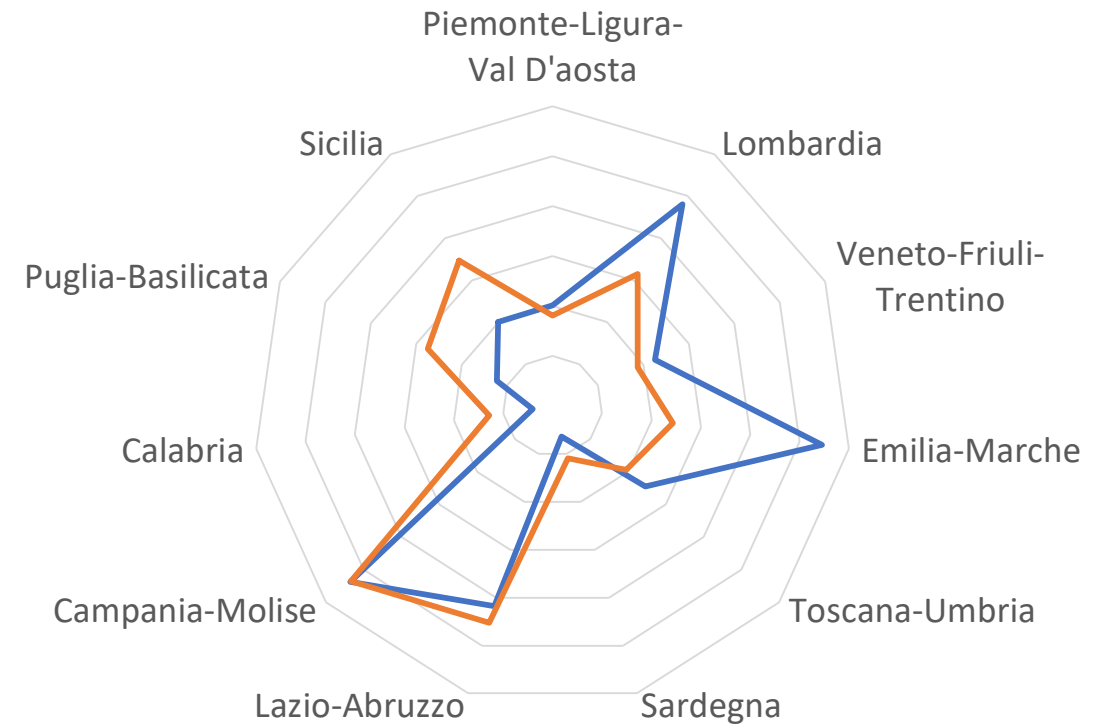

LEGENDA

A

Isritti all'ordine dopo laurea magistrale

B

Isritti all'ordine dopo laurea triennale

● Totale laureati magistrale regionale

● Isritti all'ordine

VENETO – FRIULI – TRENTINO

Media laureati magistrale (2018-2022)	225
Media iscritti all'ordine (2018-2022)	187

	2018		2019		2020		2021		2022	
	A	B	A	B	A	B	A	B	A	B
Iscritti all'ordine	113		162	1	214	1	227	2	218	3
Totale laureati triennale	128		140		131		127		144	128
Totale laureati magistrale	200		249		202		228		244	200

LEGENDA	
A	Iscritti all'ordine dopo laurea magistrale
B	Iscritti all'ordine dopo laurea triennale

CONSIDERAZIONI COMPLESSIVE

	Media laureati magistrale (2018-2022)	Media iscritti all'ordine (2018- 2022)	media % iscritti all'ordine dopo la laurea magistrale (2018-2022)
Piemonte-Liguria-Val D'aosta	202	181	90
Lombardia	480	315	66
Veneto-Friuli-Trentino	225	187	83
Emilia-Marche	545	243	45
Toscana-Umbria	246	195	79
Sardegna	64	109	170
Lazio-Abruzzo	417	453	109
Campania-Molise	537	535	100
Calabria	40	129	323
Puglia-Basilicata	123	275	224
Sicilia	201	347	173

LE UNIVERSITA' MAGISTRALI CHE ATTRAGGONO PIU' STUDENTI DALLA TRIENNALE

	2018	2019	2020	2021	2022
Laureati - triennale - Federico II	130	141	211	301	258
Laurati - magistrale - Federico II	435	363	317	344	379
Laureati - triennale - Università di Milano	113	94	118	122	94
Laurati - magistrale - Università di Milano	206	171	185	216	197
Laureati - triennale - Università di Pavia	104	101	106	145	120
Laureati - magistrale - Università di Pavia	210	197	202	188	226