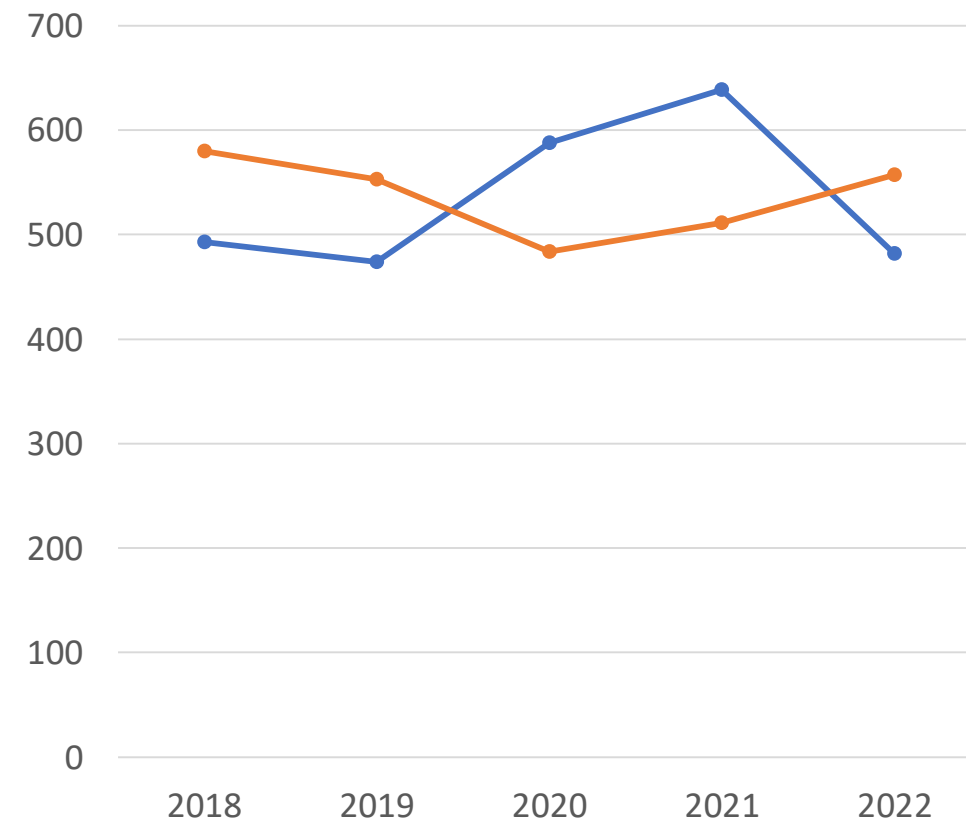

LAUREATI IN BIOLOGIA
TRIENNALE E MAGISTRALE E
ISCRIZIONI ALL'ORDINE
NAZIONALE ANNI 2018-2022

CALABRIA

Media laureati magistrale (2018-2022)

40

Media iscritti all'ordine (2018-2022)

149

	2018		2019		2020		2021		2022	
	A	B	A	B	A	B	A	B	A	B
Iscritti all'ordine	127	1	134	2	184	2	166	7	134	3
Totale laureati triennale	61		91		82		80		63	
Totale laureati magistrale	46		37		36		38		43	

LEGENDA

A

Iscritti all'ordine dopo laurea magistrale

B

Iscritti all'ordine dopo laurea triennale

CAMPANIA - MOLISE

Media laureati magistrale (2018-2022)

537

Media iscritti all'ordine (2018-2022)

535

	2018		2019		2020		2021		2022	
	A	B	A	B	A	B	A	B	A	B
Isritti all'ordine	493	3	474	11	588	22	639	18	482	17
Totale laureati triennale	529		602		621		695		600	
Totale laureati magistrale	580		553		484		511		557	