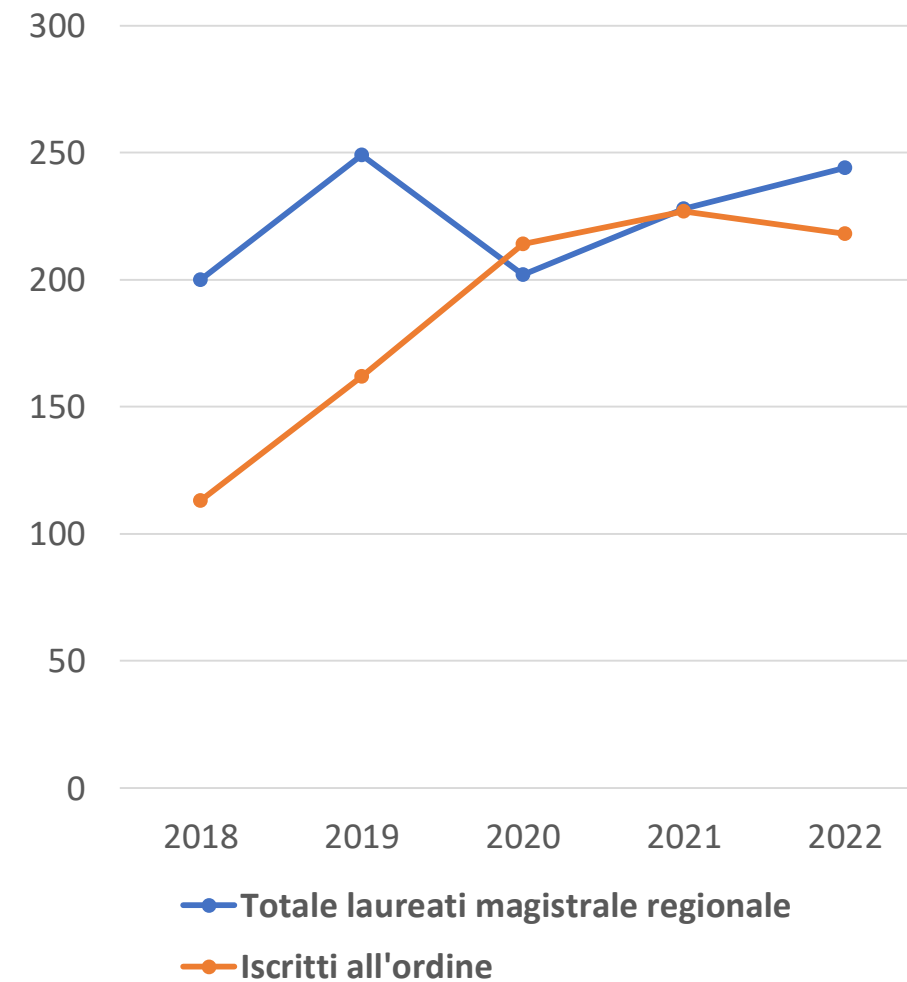

LEGENDA

A

Iscritti all'ordine dopo laurea magistrale

B

Iscritti all'ordine dopo laurea triennale

SARDEGNA

Media laureati magistrale (2018-2022)

64

Media iscritti all'ordine (2018-2022)

109

	2018		2019		2020		2021		2022	
	A	B	A	B	A	B	A	B	A	B
Isritti all'ordine	67	1	46	1	134	0	170	4	128	0
Totale laureati triennale	93		135		125		121		88	
Totale laureati magistrale	61		52		70		69		70	

LEGENDA

A

Isritti all'ordine dopo laurea magistrale

B

Isritti all'ordine dopo laurea triennale

● Totale laureati magistrale regionale

● Isritti all'ordine

VENETO – FRIULI – TRENTINO

Media laureati magistrale (2018-2022)	225
Media iscritti all'ordine (2018-2022)	187

	2018		2019		2020		2021		2022	
	A	B	A	B	A	B	A	B	A	B
Iscritti all'ordine	113		162	1	214	1	227	2	218	3
Totale laureati triennale	128		140		131		127		144	128
Totale laureati magistrale	200		249		202		228		244	200