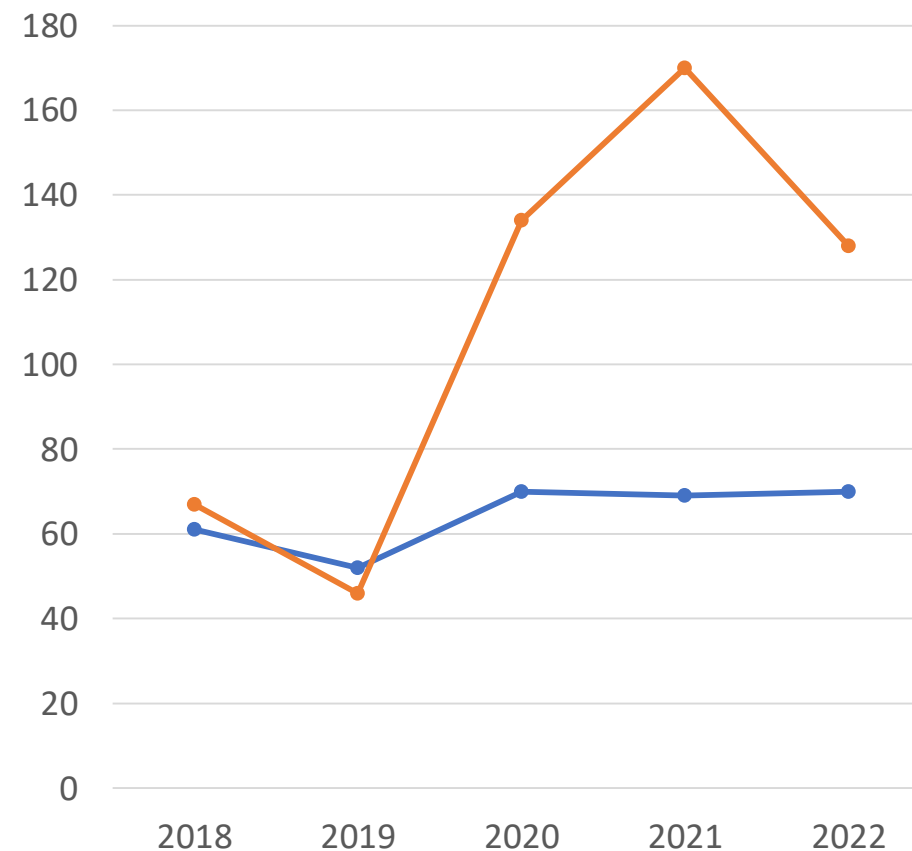

Media laureati magistrale (2018-2022)

246

Media iscritti all'ordine (2018-2022)

195

	2018		2019		2020		2021		2022	
	A	B	A	B	A	B	A	B	A	B
Iscritti all'ordine	154	2	144		244	2	226	2	209	6
Totale laureati triennale	348		348		354		335		298	
Totale laureati magistrale	224		208		214		290		294	

LEGENDA

A

Iscritti all'ordine dopo laurea magistrale

B

Iscritti all'ordine dopo laurea triennale

SARDEGNA

Media laureati magistrale (2018-2022)

64

Media iscritti all'ordine (2018-2022)

109

	2018		2019		2020		2021		2022	
	A	B	A	B	A	B	A	B	A	B
Isritti all'ordine	67	1	46	1	134	0	170	4	128	0
Totale laureati triennale	93		135		125		121		88	
Totale laureati magistrale	61		52		70		69		70	