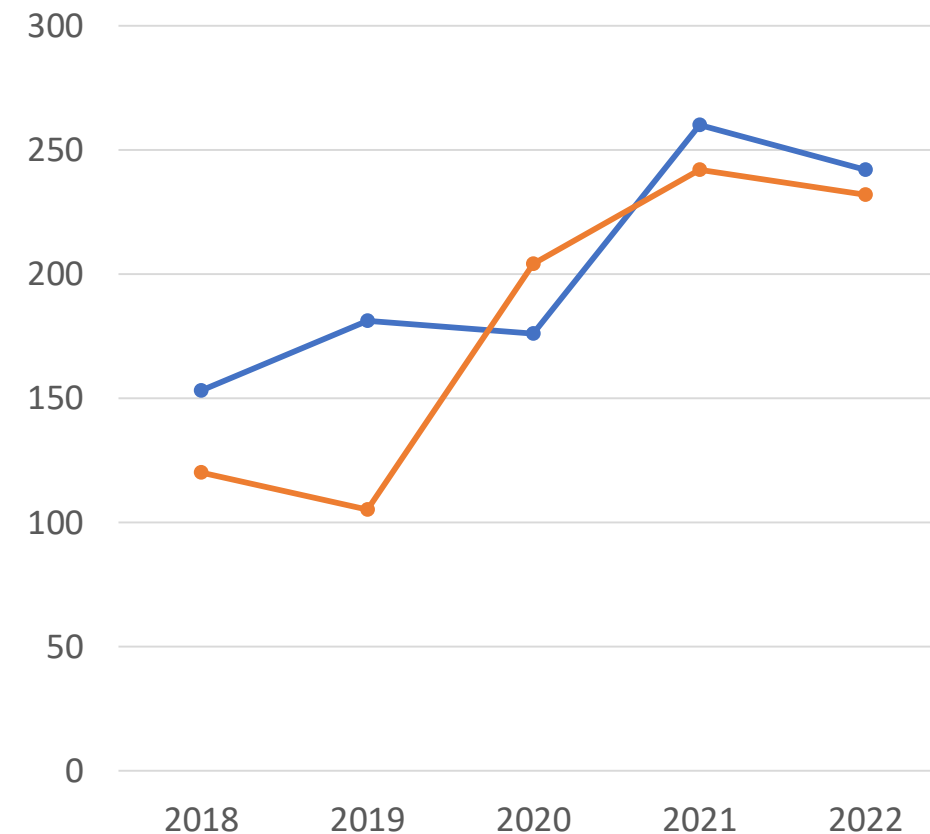

Media laureati magistrale (2018-2022)

480

Media iscritti all'ordine (2018-2022)

315

	2018		2019		2020		2021		2022	
	A	B	A	B	A	B	A	B	A	B
Iscritti all'ordine	260	3	255	4	391	1	344	5	324	4
Totale laureati triennale	427		409		425		482		412	
Totale laureati magistrale	495		436		450		484		536	

LEGENDA

A

Iscritti all'ordine dopo laurea magistrale

B

Iscritti all'ordine dopo laurea triennale

● Totale laureati magistrale regionale

● Iscritti all'ordine

PIEMONTE – LIGURIA – VALLE D'AOSTA

Media laureati magistrale (2018-2022)	202
Media iscritti all'ordine (2018-2022)	181

	2018		2019		2020		2021		2022	
	A	B	A	B	A	B	A	B	A	B
Iscritti all'ordine	120	3	105	1	204	1	242	8	232	4
Totale laureati triennale	373		378		446		396		413	
Totale laureati magistrale	153		181		176		260		242	

LEGENDA	
A	Iscritti all'ordine dopo laurea magistrale
B	Iscritti all'ordine dopo laurea triennale

PUGLIA - BASILICATA

Media laureati magistrale (2018-2022)

123

Media iscritti all'ordine (2018-2022)

275

	2018		2019		2020		2021		2022	
	A	B	A	B	A	B	A	B	A	B
Iscritti all'ordine	220	2	211		344	3	349	8	249	4
Totale laureati triennale	199		220		217		183		159	
Totale laureati magistrale	134		157		103		101		120	