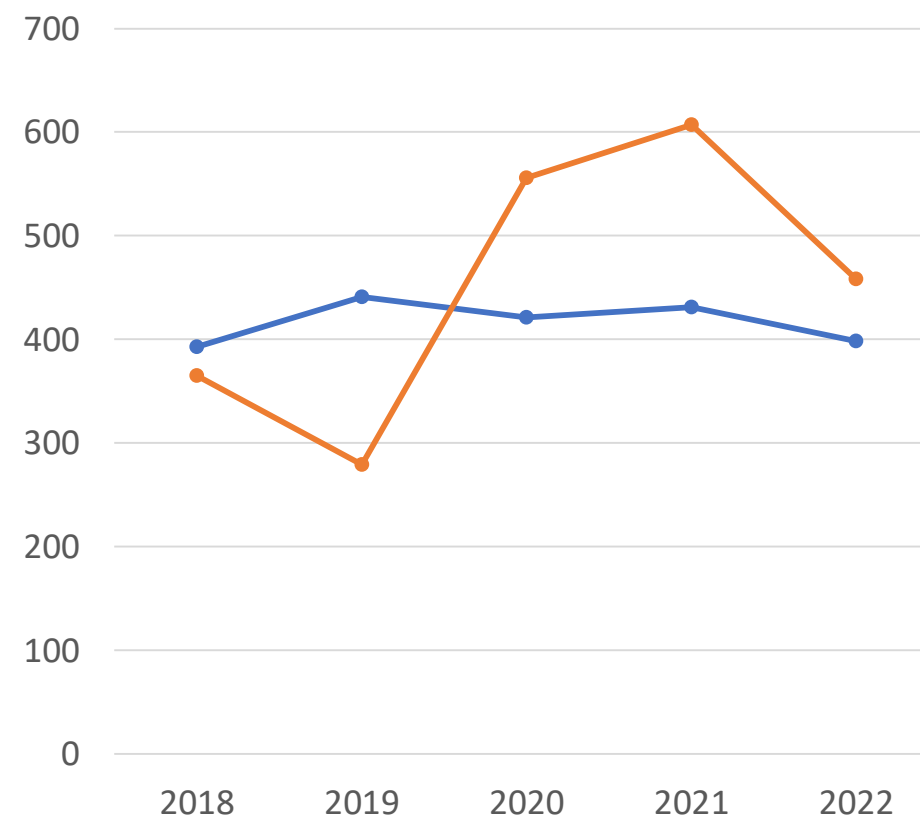

Media laureati magistrale (2018-2022)	545
Media iscritti all'ordine (2018-2022)	243

	2018		2019		2020		2021		2022	
	A	B	A	B	A	B	A	B	A	B
Iscritti all'ordine	181	1	211	1	297	4	306	4	221	3
Totale laureati triennale	607		627		768		784		781	
Totale laureati magistrale	530		529		500		537		630	

LEGENDA	
A	Iscritti all'ordine dopo laurea magistrale
B	Iscritti all'ordine dopo laurea triennale

—●— Totale laureati magistrale regionale
—●— Iscritti all'ordine

LAZIO - ABRUZZO

Media laureati magistrale (2018-2022)

417

Media iscritti all'ordine (2018-2022)

453

	2018		2019		2020		2021		2022	
	A	B	A	B	A	B	A	B	A	B
Isritti all'ordine	365	1	279	2	556	9	607	6	458	14
Totale laureati triennale	508		468		494		490		428	
Totale laureati magistrale	393		441		421		431		398	