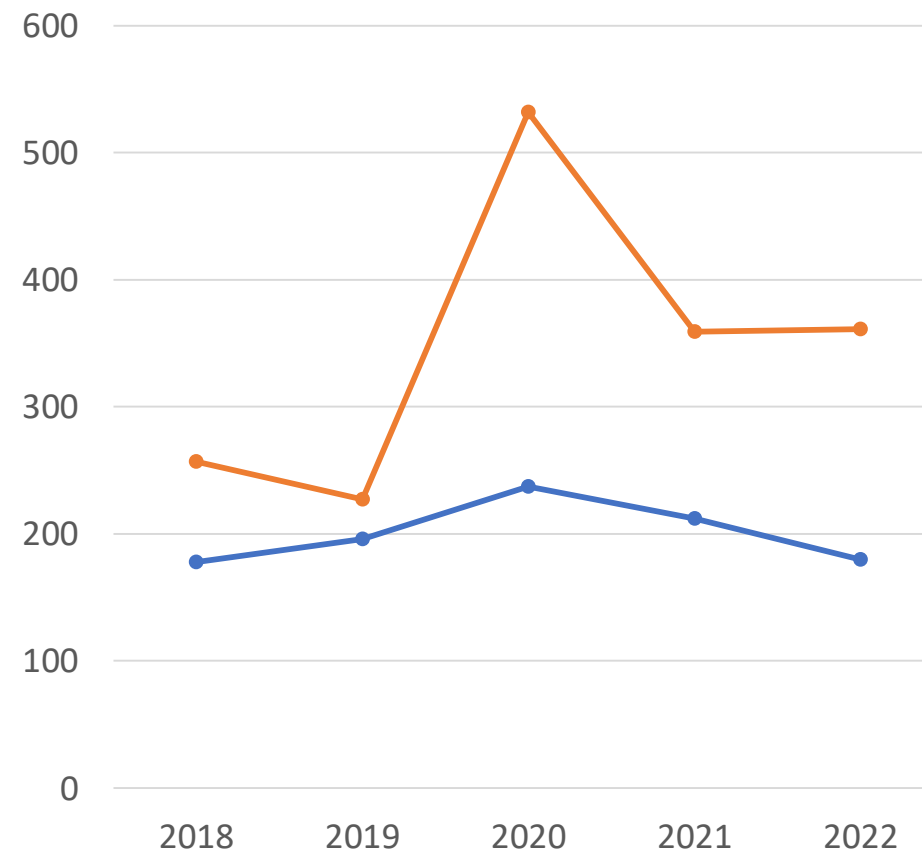

LEGENDA	
A	Iscritti all'ordine dopo laurea magistrale
B	Iscritti all'ordine dopo laurea triennale

PUGLIA - BASILICATA

Media laureati magistrale (2018-2022)

123

Media iscritti all'ordine (2018-2022)

275

	2018		2019		2020		2021		2022	
	A	B	A	B	A	B	A	B	A	B
Iscritti all'ordine	220	2	211		344	3	349	8	249	4
Totale laureati triennale	199		220		217		183		159	
Totale laureati magistrale	134		157		103		101		120	

LEGENDA

A

Iscritti all'ordine dopo laurea magistrale

B

Iscritti all'ordine dopo laurea triennale

● Totale laureati magistrale regionale

● Iscritti all'ordine

SICILIA

Media laureati magistrale (2018-2022)

201

Media iscritti all'ordine (2018-2022)

347

	2018		2019		2020		2021		2022	
	A	B	A	B	A	B	A	B	A	B
Iscritti all'ordine	257	11	227	13	532	21	359	19	361	12
Totale laureati triennale	308		287		251		257		301	
Totale laureati magistrale	178		196		237		212		180	