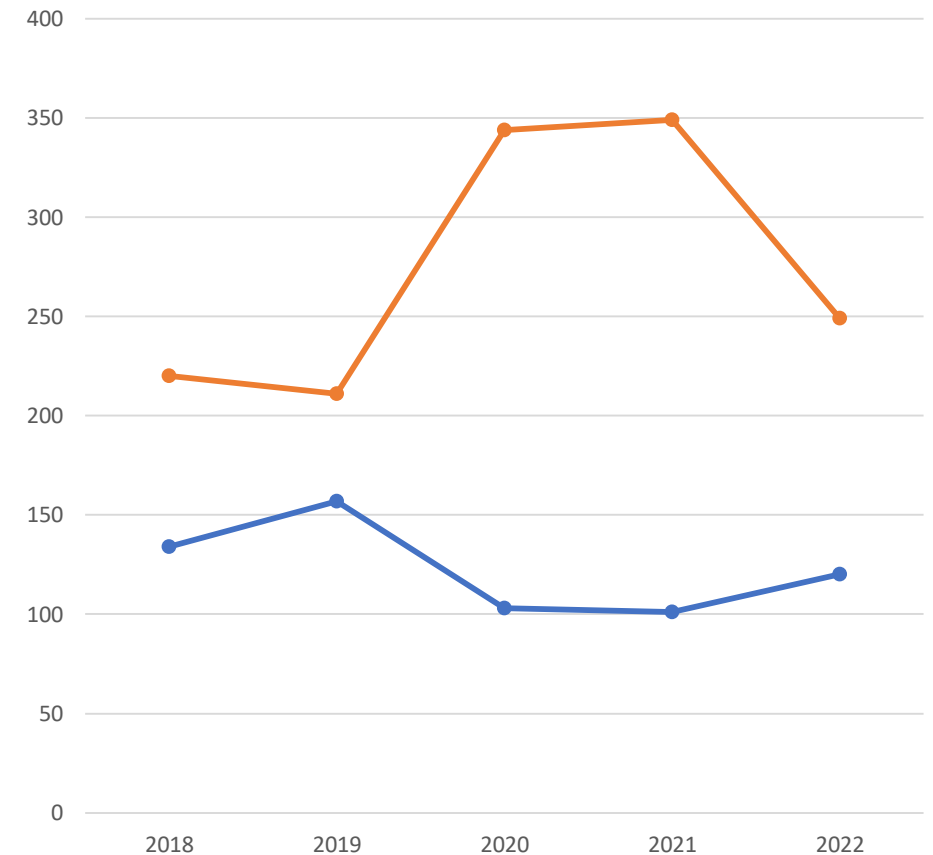

Media laureati magistrale (2018-2022)	202
Media iscritti all'ordine (2018-2022)	181

	2018		2019		2020		2021		2022	
	A	B	A	B	A	B	A	B	A	B
Iscritti all'ordine	120	3	105	1	204	1	242	8	232	4
Totale laureati triennale	373		378		446		396		413	
Totale laureati magistrale	153		181		176		260		242	

LEGENDA	
A	Iscritti all'ordine dopo laurea magistrale
B	Iscritti all'ordine dopo laurea triennale

PUGLIA - BASILICATA

Media laureati magistrale (2018-2022)

123

Media iscritti all'ordine (2018-2022)

275

	2018		2019		2020		2021		2022	
	A	B	A	B	A	B	A	B	A	B
Iscritti all'ordine	220	2	211		344	3	349	8	249	4
Totale laureati triennale	199		220		217		183		159	
Totale laureati magistrale	134		157		103		101		120	

LEGENDA

A

Iscritti all'ordine dopo laurea magistrale

B

Iscritti all'ordine dopo laurea triennale

● Totale laureati magistrale regionale

● Iscritti all'ordine

SICILIA