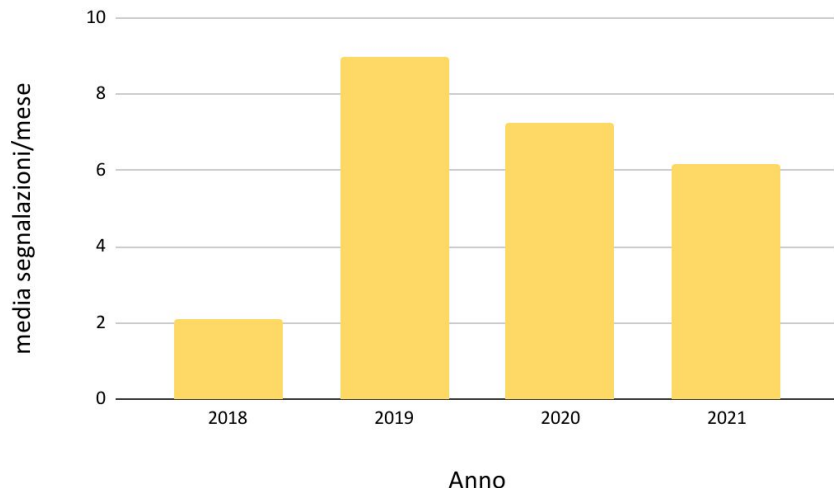

# Numero delle segnalazioni inviate a NAS e Procure

Anno	n° segnalazioni
2018	25
2019	108
2020	87
2021	68

Il grafico illustra il numero delle segnalazioni inviate a NAS e Procura da ottobre 2018 a novembre 2021 (Per una corretta analisi dei dati, il numero delle segnalazioni è stato normalizzato rispetto al numero dei mesi lavorati per rendere confrontabili anche gli anni incompleti come il 2018 e il 2021).