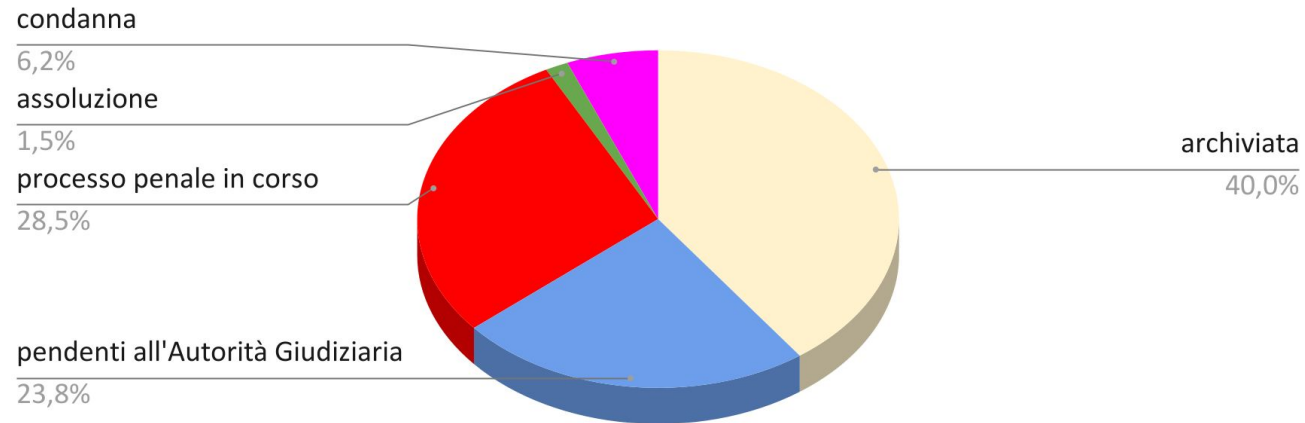

# Numero delle segnalazioni inviate a NAS e Procure

Anno	n° segnalazioni
2018	25
2019	108
2020	87
2021	68

Il grafico illustra il numero delle segnalazioni inviate a NAS e Procura da ottobre 2018 a novembre 2021 (Per una corretta analisi dei dati, il numero delle segnalazioni è stato normalizzato rispetto al numero dei mesi lavorati per rendere confrontabili anche gli anni incompleti come il 2018 e il 2021).

# Stato delle segnalazioni inviate fino ad oggi con procedimento penale in corso

N° segnalazioni