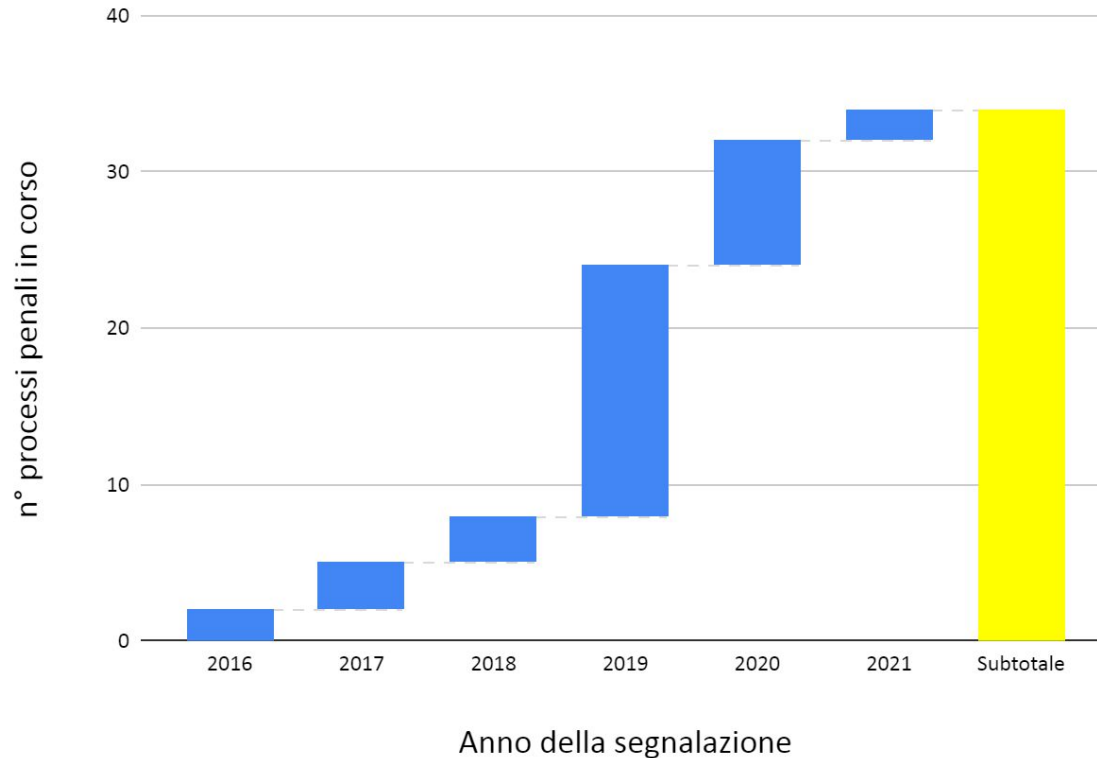

Le segnalazioni in fase di Processo Penale